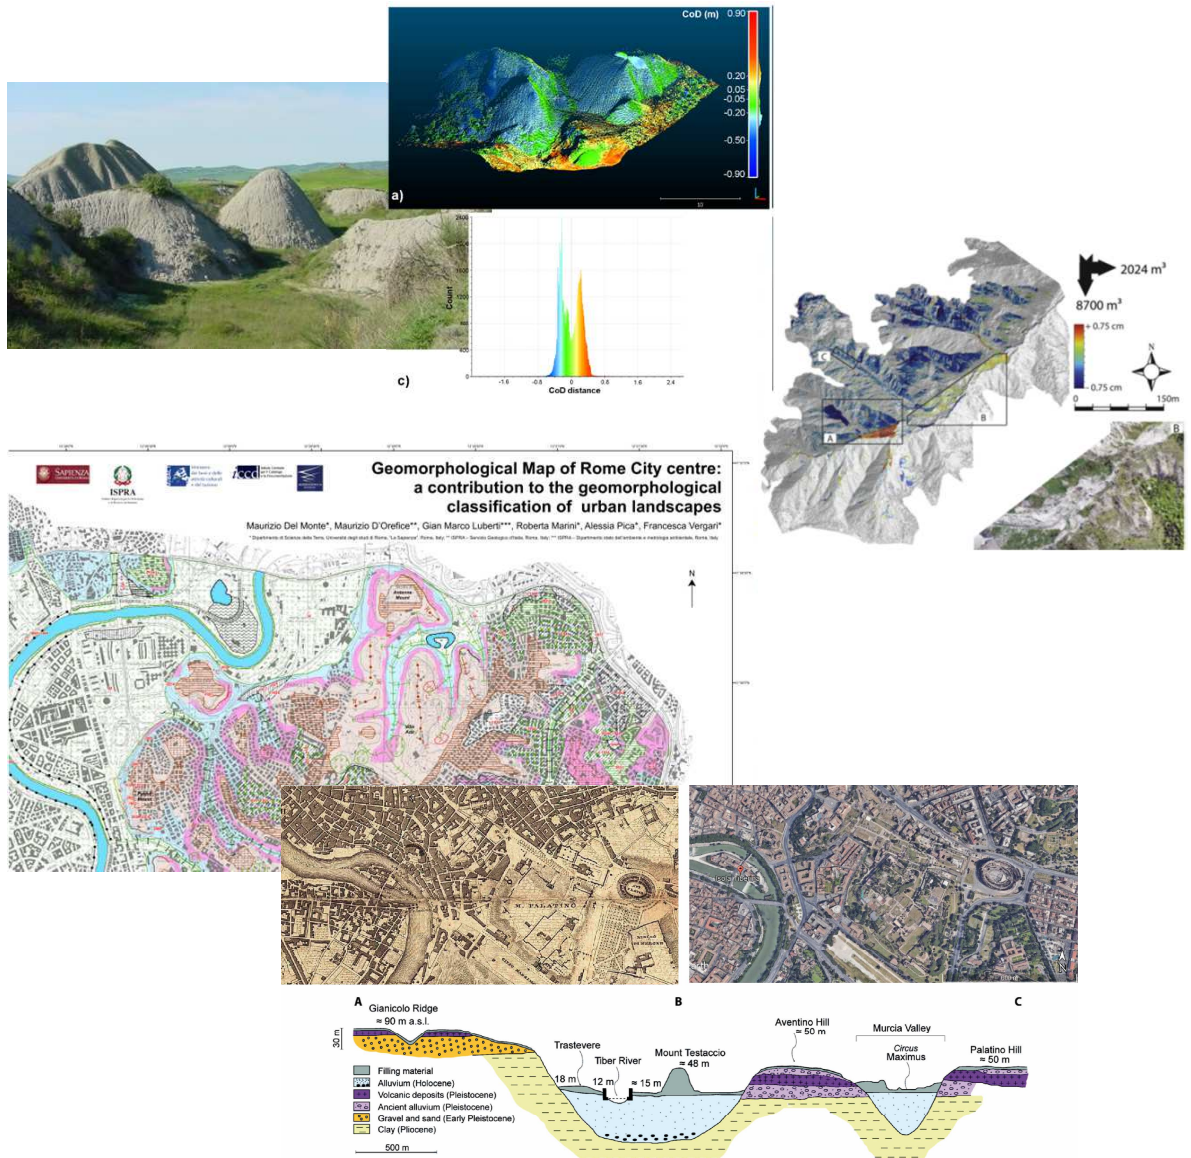

Mercoledì 23 Marzo 2022

Ore 10

Aula Lucchesi

Human geomorphic footprint: experiences in central Italy

DIPARTIMENTO DI SCIENZE DELLA TERRA
Sapienza, Università di Roma

PIAZZALE
A. MORO, 5
ROMA

Francesca Vergari